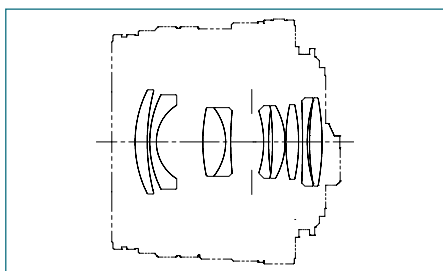

smc PENTAX DA

Art.-Nr. 21730

Barcode 0027075141209

35 mm f/2,8 Makro Limited Edition

Manuell-
fokus

Autofokus

Digital-
kameras

Gewicht: 215 g

- > Makro-Objektiv der Limited Edition Baureihe
- > Abbildungen bis Maßstab 1:1
- > Aluminium Tubus
- > Eingebaute ausziehbare Gegenlichtblende
- > Quick-shift Focus System

Unter dem exklusiven Label „Limited Edition“ bietet PENTAX Objektive hochwertigster Bauart an. Mit dem DA 35 mm steht in dieser Kategorie nun erstmals auch ein Makroobjektiv zur Verfügung. Es bietet eine völlig neuartige Linsenvergütung, die für lupenreine Abbildungsqualität sorgt. Weitere Besonderheiten: Abbildungsmaßstab 1:1, Tubus aus Aluminium, eingebaute, ausziehbare Gegenlichtblende.

Objektiv	smc PENTAX-DA 35 mm f/2,8 Macro Limited
Objektivanschluss	PENTAX K _{AF} -Bajonett-Metall
Bildwinkel	44°
Konstruktion	9 Elemente/8 Gruppen
Blendensteuerung	Automatik
Kleinste Blende	22
Belichtungsmessung	TTL-Offenblenden-Messung
Entfernungseinstellbereich	0,139 m – ∞
Abbildungsmaßstab	ca. 1:1,0 (1,00)
Filtergröße	49 mm