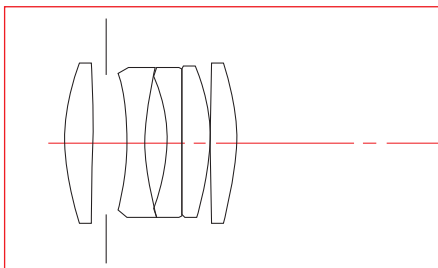

Lieferumfang

Frontdeckel	Art.-Nr. 31702
Rückdeckel	Art.-Nr. 31006

Optionales Zubehör

Softbag	Art.-Nr. 33944
Gegenlichtblende MH-RB49	Art.-Nr. 38742

Objektiv **smc PENTAX DA 40 mm /2,8 AL Limited Edition**

Objektivanschluss	PENTAX KAF-Bajonett-Metall
Bildwinkel	39°
Konstruktion	5 Elemente / 4 Gruppen
Blendensteuerung	Voll Automatik
Kleinste Blende	22
Belichtungsmessung	TTL-Offenblenden-Messung
Entfernungseinstellbereich	0,40 m - ∞
Abbildungsmaßstab	ca. 1:7,7 (0,13x)
Filtergröße	49 mm

PENTAX