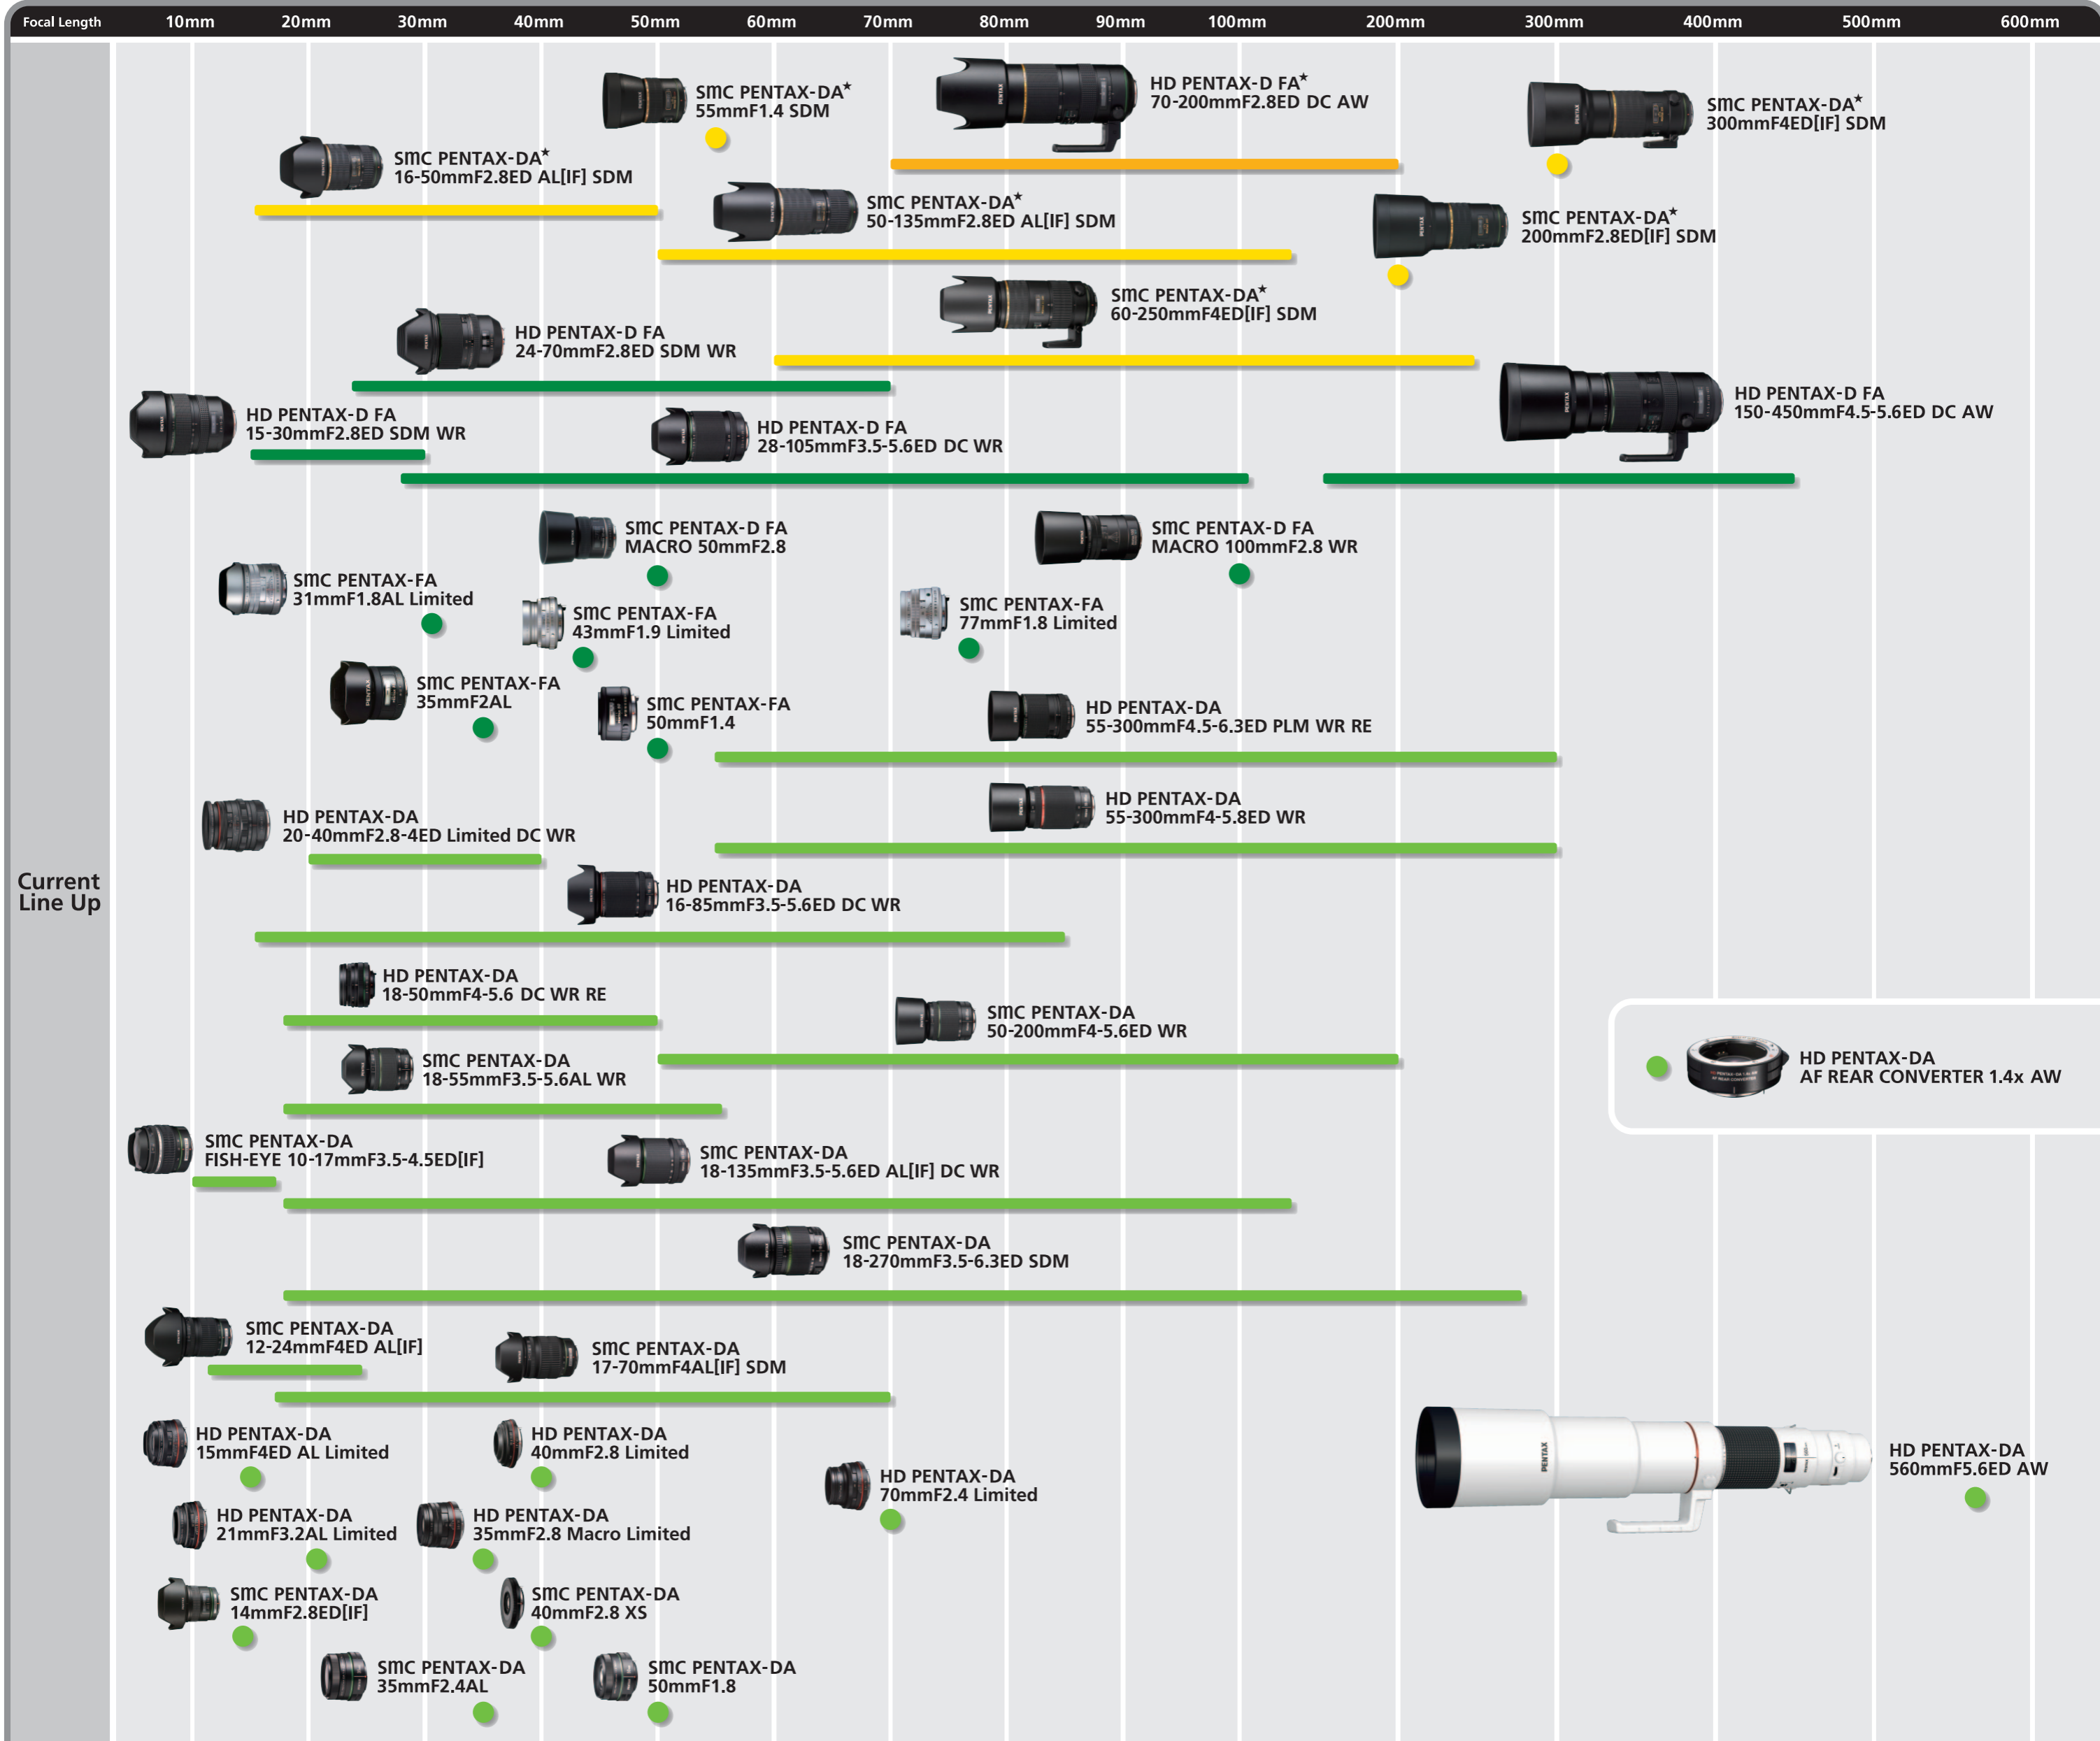

# PENTAX K-Mount Lens Line Up

\* Roadmap might change without notice. For D FA lenses please refer the "PENTAX K-Mount Lens Compatible with 35mm Full-Frame Format".  
\*ロードマップは予告なく変更することがあります。PENTAX-D FAレンズについては、「PENTAX K-Mount Lens Compatible with 35mm Full-Frame Format」をご参照ください。